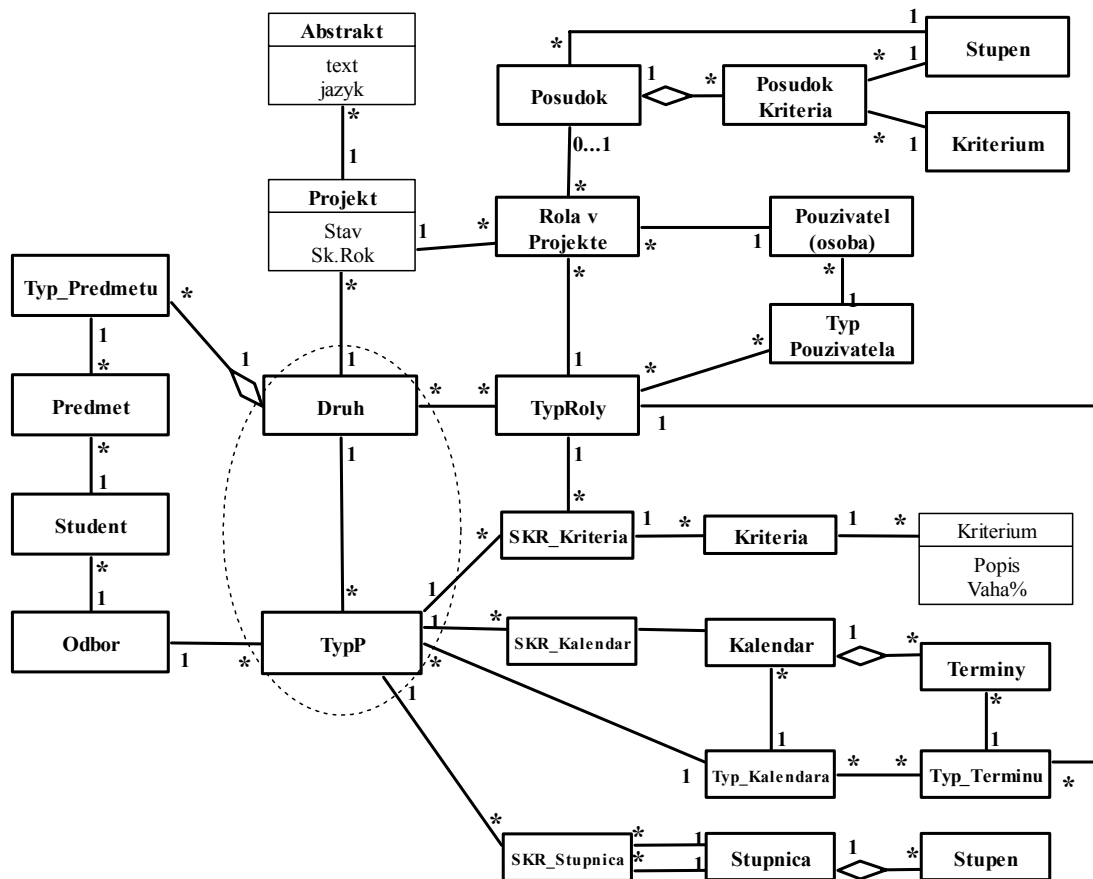

Príloha B

Dátový model údajov

Na *obr.1* sa nachádza predbežný návrh dátového modelu systému, ktorý vznikol na stretnutí tímu 7.novembra 2002.

Obr.1 – Dátový model systému